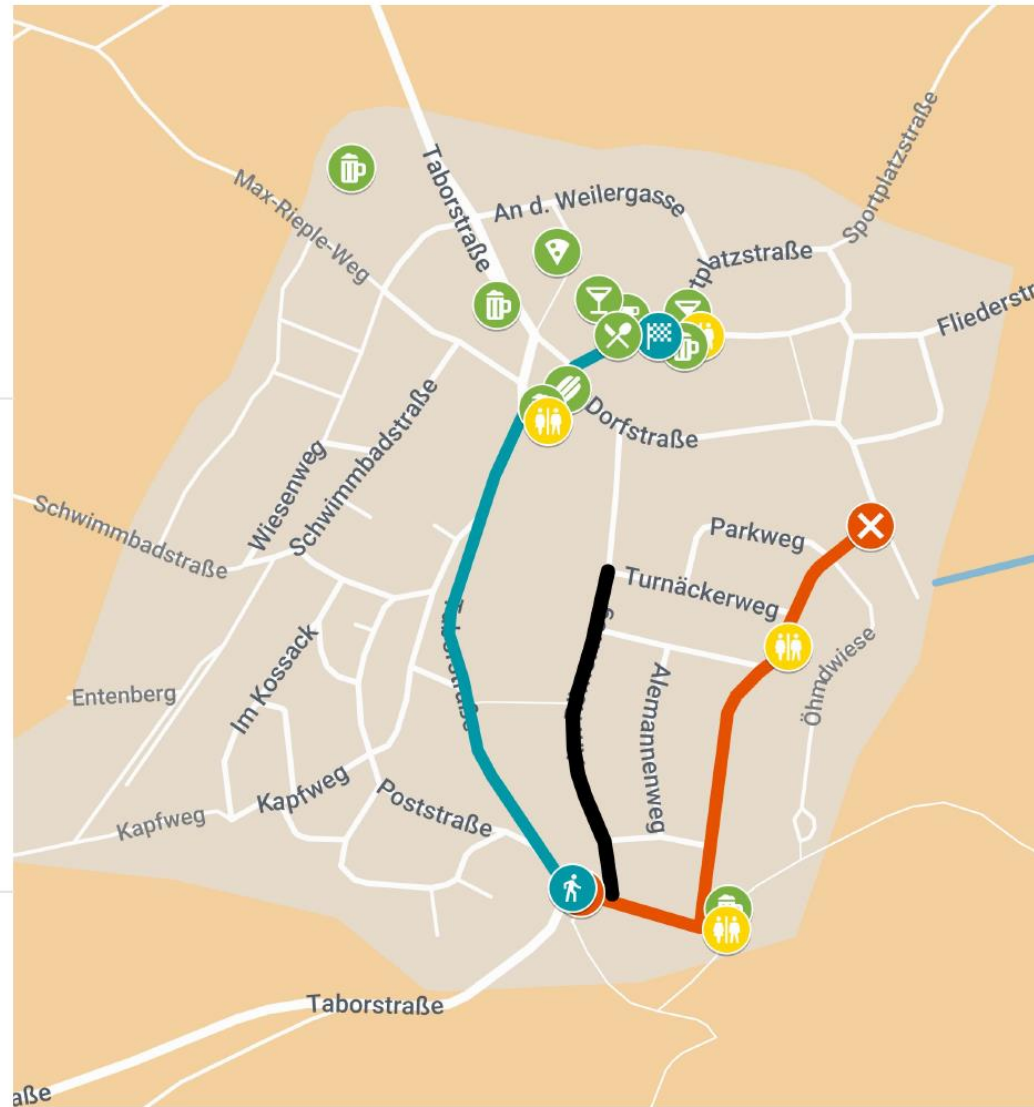

Fuhrmannstag 2024

Umzug

Umzugsstrecke

Start

Auflösung

Aufstellung

Aufstellung

Anfang

Ende

Aufstellung Wagen

WC's

Schützenhaus

Rathaus

Fuhrmannskneipe

Toi-Toi

Verpflegung

Schützenhaus

Gaststätte Rößle

Fuhrmannskneipe

Geißen Bar

Haus des Gastes

Getränkestand

Essensstand

Ristorante da Enza

Pool 33

Feuerwehrhaus

SVD-Bar